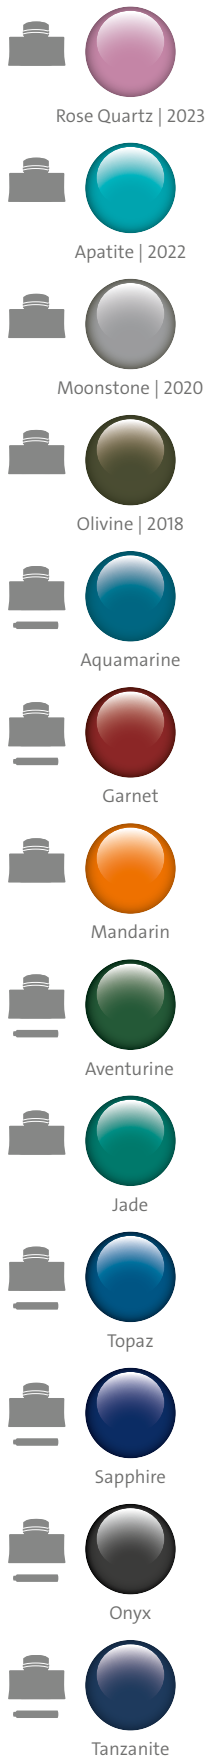

Edelstein Ink Collection

for all fountain pens

Edelstein® Ink Collection

color	order no.	EAN 4012700-	match code	units
Edelstein Ink Collection, 50 ml				
Rose Quartz**	301848	301840	EILR	1 GL
Apatite 2022*	301817	301819	EIAP	1 GL
Moonstone 2020*	300827	300829	EISG	1 GL
Olivine 2018*	300674	300676	EIOG	1 GL
Aquamarine	300025	300027	EIAQ	1 GL
Garnet	339747	339744	EIGA	1 GL
Mandarin	339341	339348	EIO	1 GL
Aventurine	339366	339362	EIGR	1 GL
Jade	339374	339379	EIG	1 GL
Topaz	339382	339386	EIBV	1 GL
Sapphire	339390	339393	EIB	1 GL
Onyx	339408	339409	EIS	1 GL
Tanzanite	339226	339225	EIBS	1 GL
Set of eight***	670802	670809	EISET	1 PAK

* Ink of the Year – limited availability
** Launch 03/2023
*** Contains: 1x Garnet, Mandarin, Aventurine, Jade, Topaz, Sapphire, Onyx und Tanzanite

Available as:
ink bottle
ink cartridge